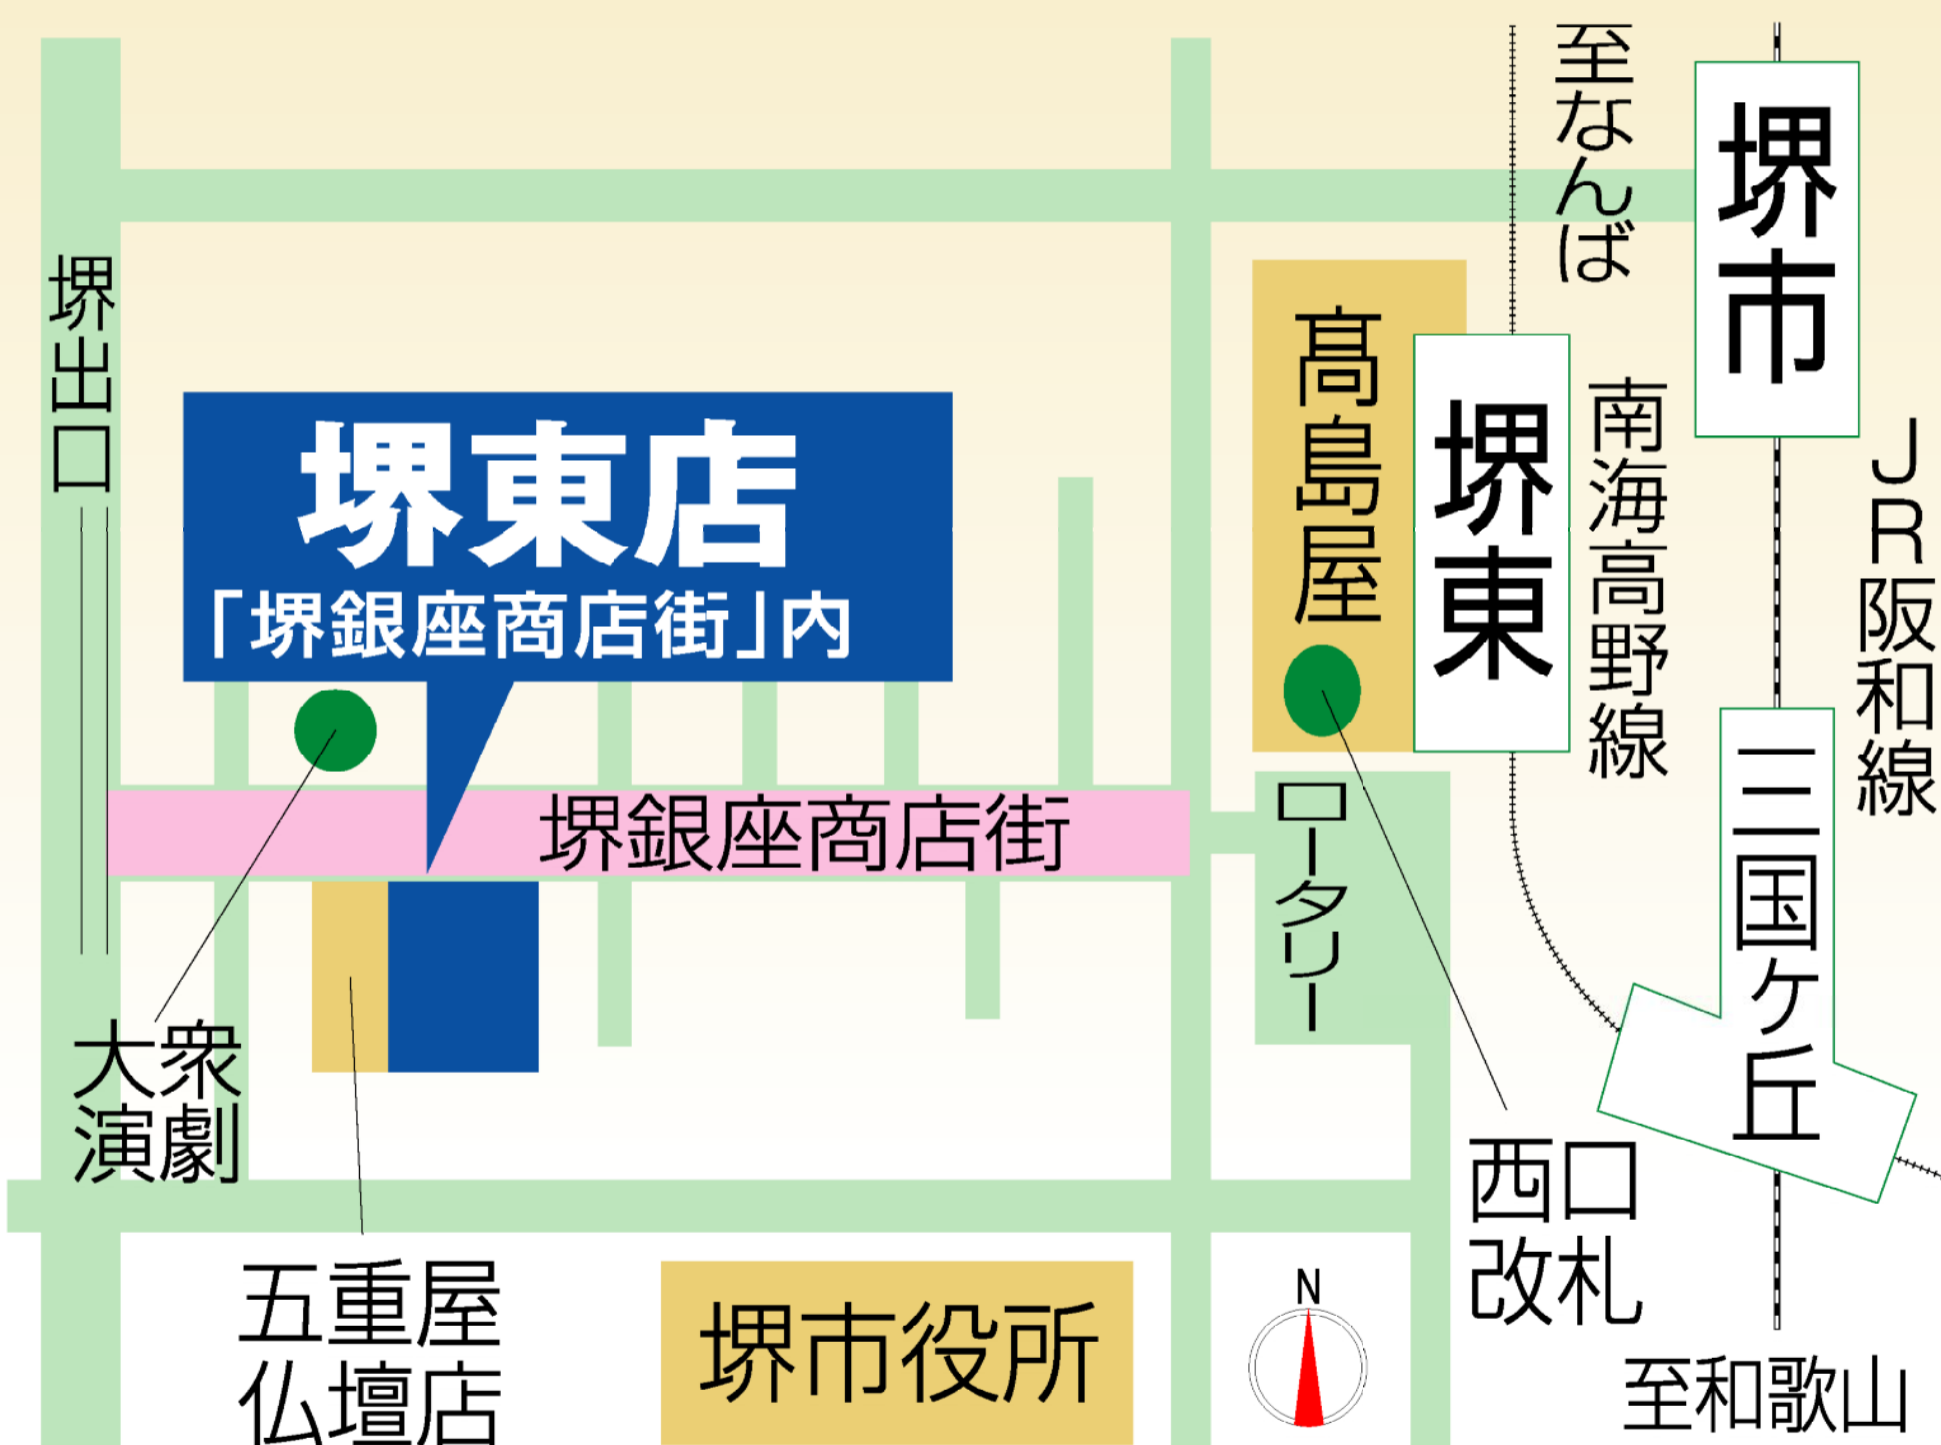

# 異邦人 堺東店

TEL.072-228-4192

大阪府堺市堺区中瓦町1-3-10 若葉ビル1階

●営業時間 / 10:00~19:00 ●定休日 / 年中無休

南海高野線「堺東駅」より徒歩約3分!!