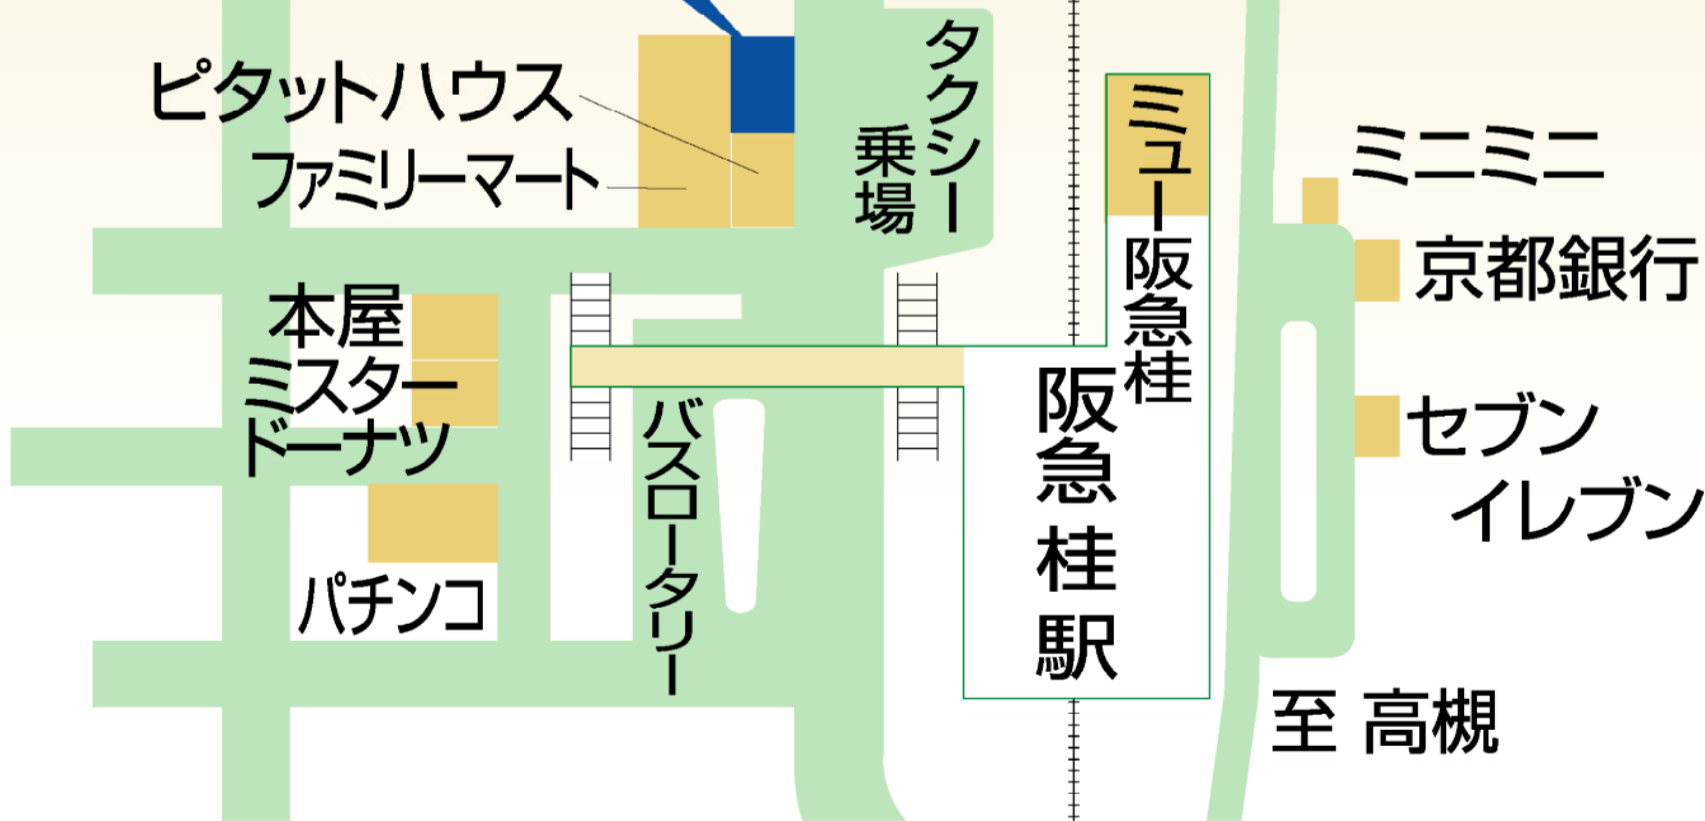

異邦人 阪急桂駅前店

TEL.075-394-4192

京都府京都市西京区桂南巽町128-3 山内ビル1階

●営業時間 / 10:00~19:00 ●定休日 / 火曜日

至 嵐山 阪急嵐山線
至 河原町 阪急京都線 至 桂離宮
至 国道9号線

阪急桂駅前店

阪急「桂駅」西出口出てすぐ!